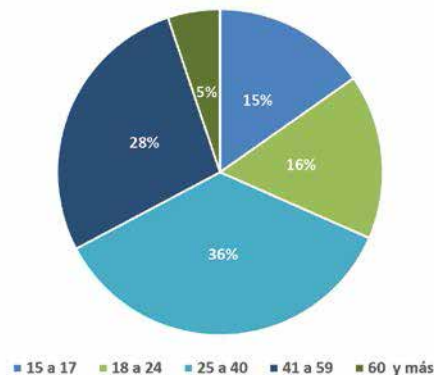

Porcentaje de Voluntarios según Tramo de Edad

- Del total de voluntarios a nivel nacional, el **62% fueron mujeres**. Esta tendencia se mantuvo entre supervisores y censistas.