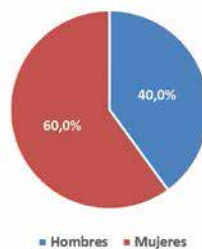

- El total de voluntarios registrados que participaron en la jornada del Censo superó el 103%, según cifras al 21 de abril.

Región	Voluntarios	% Logro Voluntarios
Arica y Parinacota	7.958	132%
Tarapacá	11.008	115%
Antofagasta	14.271	99%
Atacama	11.415	98%
Coquimbo	24.923	110%
Valparaíso	60.942	112%
Metropolitana	176.601	103%
OHiggins	28.406	103%
Maule	36.257	97%
Biobío	72.326	104%
Araucanía	38.577	93%
Los Ríos	15.588	96%
Los Lagos	31.823	88%
Aysén	4.616	129%
Magallanes	5.386	120%
Total Nacional	540.097	103%

- Un 36% de los censistas voluntarios, se concentró en el rango etario entre los 25 y 40 años. Los jóvenes, entre 15 y 17 años, principalmente estudiantes de educación secundaria resultaron ser el 15% de los participantes.

Voluntarios según sexo

Porcentaje de Voluntarios según Tramo de Edad

- Del total de voluntarios a nivel nacional, el **62% fueron mujeres**. Esta tendencia se mantuvo entre supervisores y censistas.

Censistas

Supervisores

Edad promedio de los Voluntarios según Perfil y Sexo

En las regiones de Los Lagos y Aysén se estableció el porcentaje más alto de edad promedio de censistas, mientras que la región de Valparaíso anotó la más baja.