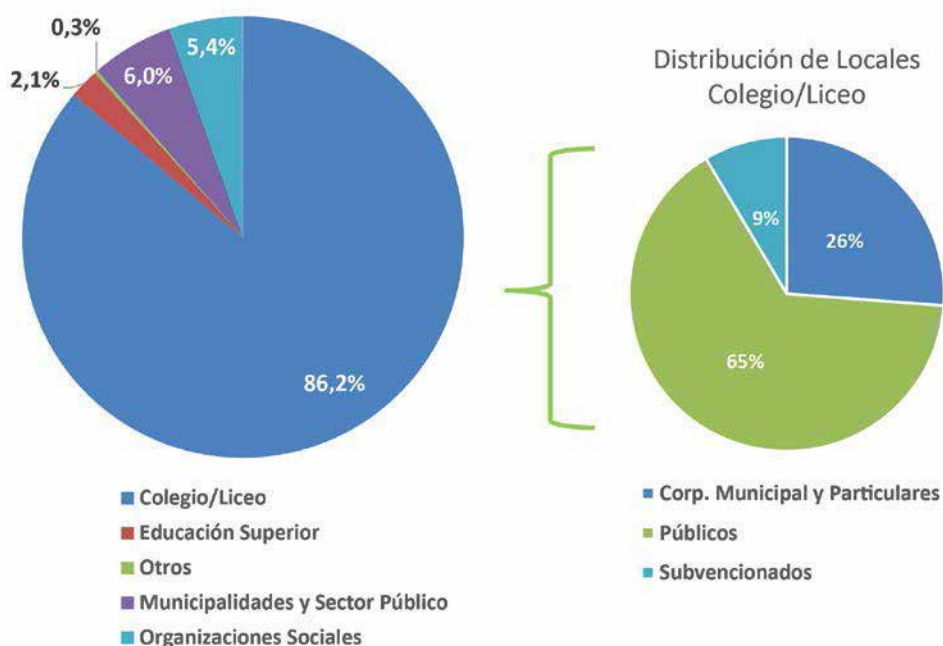

El pasado 19 de abril, Chile vivió gran jornada de espíritu cívico. Miles de censistas salieron a las calles para capturar información necesaria para las políticas públicas que mejorarán la calidad de vida de todos los habitantes del país.

Ese día, y a nivel nacional, funcionaron **más de 7.600 locales censales**. De eso total, el **86% fueron colegios o liceos** y de aquellos el **65% correspondió a establecimientos públicos**.

Locales Censales según Tipo de establecimiento

Al amanecer, el movimiento de los jefes de local y supervisores permitió establecer las primeras estadísticas de habilitación de locales a nivel regional, entre las 6.16 y las 6.58 horas

Región	Primer Local Habilitado	
	Comuna	Hora
Arica y Parinacota	Putre	6:16
Tarapacá	Iquique	6:58
Antofagasta	Calama	6:49
Atacama	Copiapó	6:47
Coquimbo	Canela	6:49
Valparaíso	Viña del Mar	6:44
Metropolitana	Curacaví	6:40
OHiggins	Placilla	6:47
Maule	San Clemente	6:29
Biobío	Coihueco	6:20
Araucanía	Toltén	6:48
Los Ríos	Río bueno	6:56
Los Lagos	Osorno	6:49
Aysén	Aysén	6:52
Magallanes	Antártica	6:21