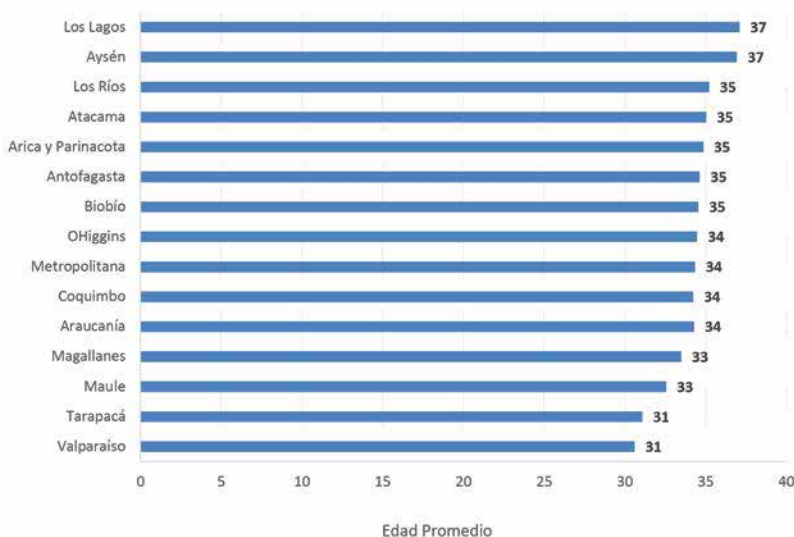

- Un 36% de los censistas voluntarios, se concentró en el rango etario entre los 25 y 40 años. Los jóvenes, entre 15 y 17 años, principalmente estudiantes de educación secundaria resultaron ser el 15% de los participantes.

Voluntarios según sexo

Porcentaje de Voluntarios según Tramo de Edad

- Del total de voluntarios a nivel nacional, el **62% fueron mujeres**. Esta tendencia se mantuvo entre supervisores y censistas.

Censistas

Supervisores

Edad promedio de los Voluntarios según Perfil y Sexo

En las regiones de Los Lagos y Aysén se estableció el porcentaje más alto de edad promedio de censistas, mientras que la región de Valparaíso anotó la más baja.

Raking Edad promedio de Voluntarios según Región

El 78% de los voluntarios de este Censo 2017 provino del sector público y las instituciones educativas, entre ellas colegios, liceos, centros de formación técnica, institutos profesionales y universidades.