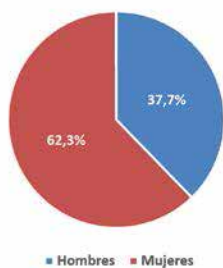

- El total de voluntarios registrados que participaron en la jornada del Censo superó el 103%, según cifras al 21 de abril.

Región	Voluntarios	% Logro Voluntarios
Arica y Parinacota	7.958	132%
Tarapacá	11.008	115%
Antofagasta	14.271	99%
Atacama	11.415	98%
Coquimbo	24.923	110%
Valparaíso	60.942	112%
Metropolitana	176.601	103%
OHiggins	28.406	103%
Maule	36.257	97%
Biobío	72.326	104%
Araucanía	38.577	93%
Los Ríos	15.588	96%
Los Lagos	31.823	88%
Aysén	4.616	129%
Magallanes	5.386	120%
Total Nacional	540.097	103%

- Un 36% de los censistas voluntarios, se concentró en el rango etario entre los 25 y 40 años. Los jóvenes, entre 15 y 17 años, principalmente estudiantes de educación secundaria resultaron ser el 15% de los participantes.

Voluntarios según sexo

Porcentaje de Voluntarios según Tramo de Edad

- Del total de voluntarios a nivel nacional, el **62% fueron mujeres**. Esta tendencia se mantuvo entre supervisores y censistas.

Censistas

Supervisores

Edad promedio de los Voluntarios según Perfil y Sexo

En las regiones de Los Lagos y Aysén se estableció el porcentaje más alto de edad promedio de censistas, mientras que la región de Valparaíso anotó la más baja.