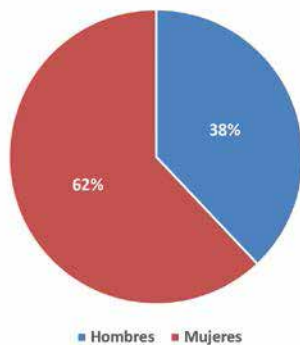

Voluntarios según sexo