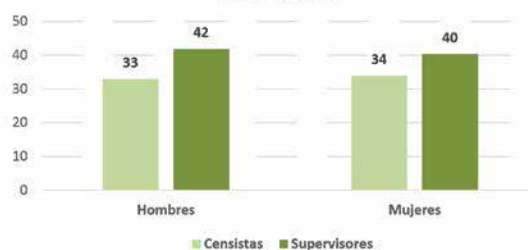

- El total de voluntarios registrados que participaron en la jornada del Censo superó el 103%, según cifras al 21 de abril.

Región	Voluntarios	% Logro Voluntarios
Arica y Parinacota	7.958	132%
Tarapacá	11.008	115%
Antofagasta	14.271	99%
Atacama	11.415	98%
Coquimbo	24.923	110%
Valparaíso	60.942	112%
Metropolitana	176.601	103%
OHiggins	28.406	103%
Maule	36.257	97%
Biobío	72.326	104%
Araucanía	38.577	93%
Los Ríos	15.588	96%
Los Lagos	31.823	88%
Aysén	4.616	129%
Magallanes	5.386	120%
Total Nacional	540.097	103%

- Un 36% de los censistas voluntarios, se concentró en el rango etario entre los 25 y 40 años. Los jóvenes, entre 15 y 17 años, principalmente estudiantes de educación secundaria resultaron ser el 15% de los participantes.

Voluntarios según sexo

Porcentaje de Voluntarios según Tramo de Edad

- Del total de voluntarios a nivel nacional, el **62% fueron mujeres**. Esta tendencia se mantuvo entre supervisores y censistas.

Censistas

Supervisores

Edad promedio de los Voluntarios según Perfil y Sexo

En las regiones de Los Lagos y Aysén se estableció el porcentaje más alto de edad promedio de censistas, mientras que la región de Valparaíso anotó la más baja.